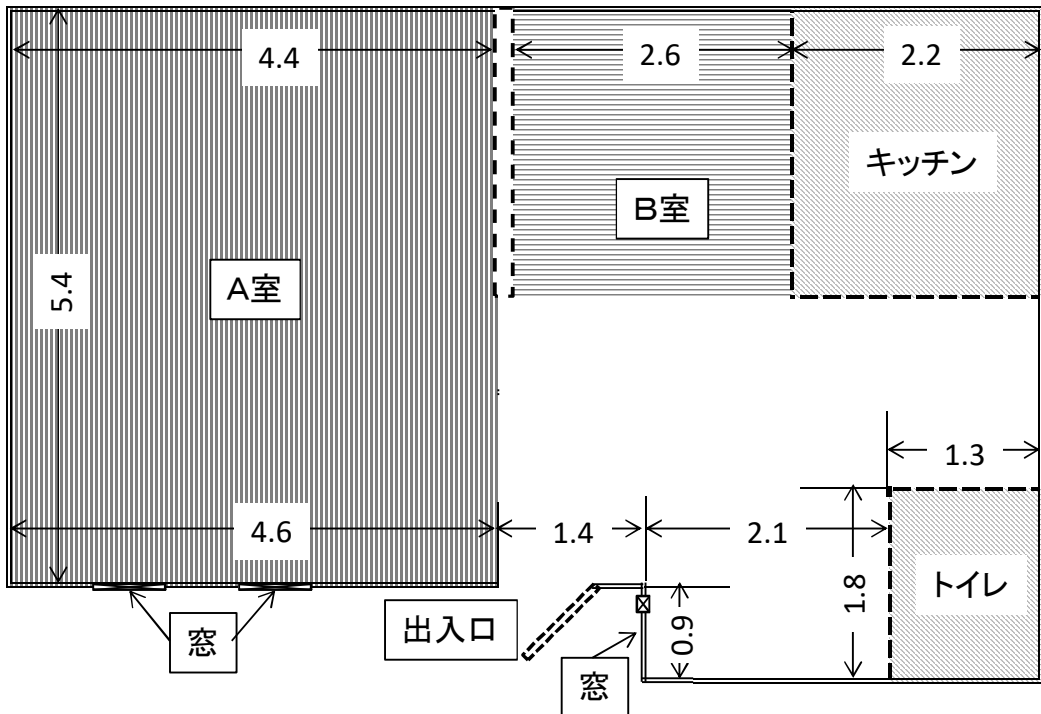

☆駐車場は4台分あります。

アトリエ トモドール レイアウト図

(単位;m)

ギャラリースペース利用料金(税込み);

A室; 5,500円/日

B室; 3,300円/日

A室+B室; 7,700円/日